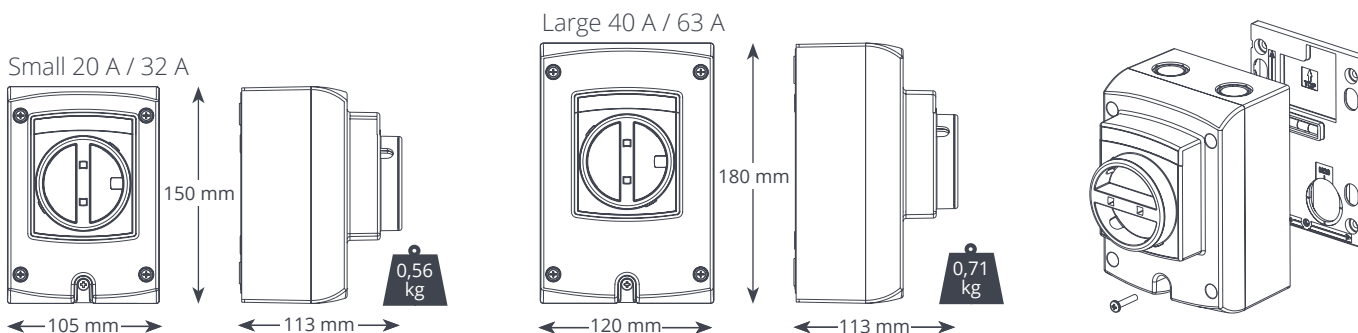

## Βασικά χαρακτηριστικά

- Ξεχωριστή πλάκα στήριξης με αλφάδι για εύκολη εγκατάσταση
- 9 διαθέσιμα μοντέλα
- Επιφανειακή τοποθέτηση (με ή χωρίς πλάκα στήριξης) • Αφαιρούμενος διακόπτης για εύκολη καλωδίωση
- Βαθμός προστασίας IP66 για εσωτερική και εξωτερική χρήση
- Κλειδωσίμη θέση «OFF» (μέχρι 2 λουκέτα) και θέση «ON» (1 λουκέτο), για την αποτροπή μη εξουσιοδοτημένης πρόσβασης
- Πλήρως συμβατό με το πρότυπο IEC 60947-3 • 5 οπές εισόδου καλωδίων
- Παρέχεται με 2 σφιγκτήρες καλωδίων

ΤΕΧΝΙΚΕΣ ΠΡΟΔΙΑΓΡΑΦΕΣ	
Βαθμολογία	415V AC
Βαθμολογία IP	IP66

ΕΠΙΛΟΓΕΣ ΜΕΓΕΘΩΝ	
Περιγραφή	Αριθμός
3-pole 20 A (small)	AX6101/2
3-pole 32 A (small)	AX6102/2
3-pole 40A (large)	AX6103/2
4-pole 20 A (small)	AX6001/2
4-pole 25 A (small)	AX6005/2
4-pole 32A (small)	AX6002/2
4-pole 40A (large)	AX6003/2
4-pole 63A (large)	AX6004/2