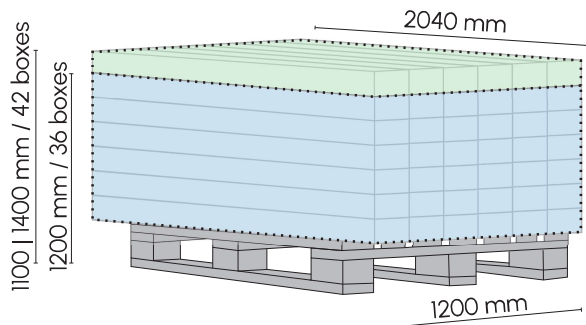

CANALINA EURO SPLIT CANALETA EURO SPLIT EURO SPLIT TRUNKING

COD.	AxB				€
9841-001-☒	65x50	24 m	1008 m	42 boxes	
9844-001-☒	70x55	24 m	864 m	36 boxes	
9855-001-☒	80x60	16 m	576 m	36 boxes	
9842-001-☒	90x65	16 m	576 m	36 boxes	
9846-001-☒	110x75	8 mt	288 m	36 boxes	
9843-001-☒	125x75	8 mt	288 m	36 boxes	

CANALINA EURO SPLIT CON PELLICOLA DI PROTEZIONE CANALETA EURO SPLIT CON PELÍCULA DE PROTECCIÓN EURO SPLIT TRUNKING WITH PROTECTIVE FILM

COD.	AxB
9841-002-☒	65x50
9844-002-☒	70x55
9855-002-☒	80x60
9842-002-☒	90x65
9846-002-☒	110x75
9843-002-☒	125x75

Listino prezzi su richiesta
Lista precios bajo pedido
Price list upon request

PACKAGING

BOX	Scatola cartone Caja de cartón Cardboard box	2040x200 H 165 mm
PALLET	36 boxes	1200x2040 H 1200 mm
	42 boxes	1200x2040 H 1400 mm - 65x50 mm 1200x2040 H 1100 mm - 80x60 mm

*Solo per misura 80x60 mm
*Solo para medida 80x60 mm
*Only for size 80x60 mm

**Solo per misura 80x60 mm codice:
**Solo para medida 80x60 mm código:
**Only for size 80x60 mm code:

9855-105-95 = senza pellicola
sin película
without protective film