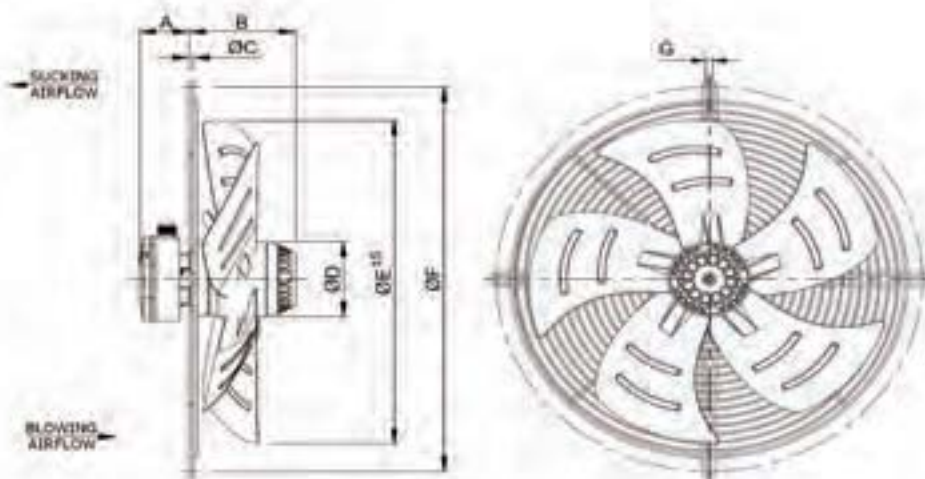

Basket Grill

Dimensions (mm)

Size	A	B	C	D	E	F	G	H	I	J
200	66	45	-	4	92	200	220	60	260	7
250	76	55	-	4	92	250	275	60	320	7
300	86	80	30	4	92	300	320	60	360	7
350	104	80	30	5	102	350	370	60	422	9.5
400	117	90	30	5	102	400	420	60	470	9.5
450	130	90	30	6	102	450	470	60	522	9.5
500	129	90	30	6	137	500	520	60	570	10.5
550	144	100	30	6	137	550	570	60	622	10.5
600	164	100	30	7.5	137	600	620	60	679	10.5
630	164	100	30	7.5	137	630	650	60	750	10.5
710	191	175	55	10	180	703	770	60	840	14.0
800	191	175	55	10	180	784	857	60	920	14.0

Flat Grill

Dimensions (mm)

Size	A	B	C	D	E (+/-5)	F	G
200	60	66	4	92	200	260	6.5
250	60	76	4	92	250	320	6.5
300	60	86	4	92	300	360	7
350	60	109	5	102	350	422	9.5
400	60	122	5	102	400	470	9.5
450	60	135	5	102	450	522	9.5
500	60	133	6	137	500	570	10.5
550	60	143	6	137	550	622	9.3