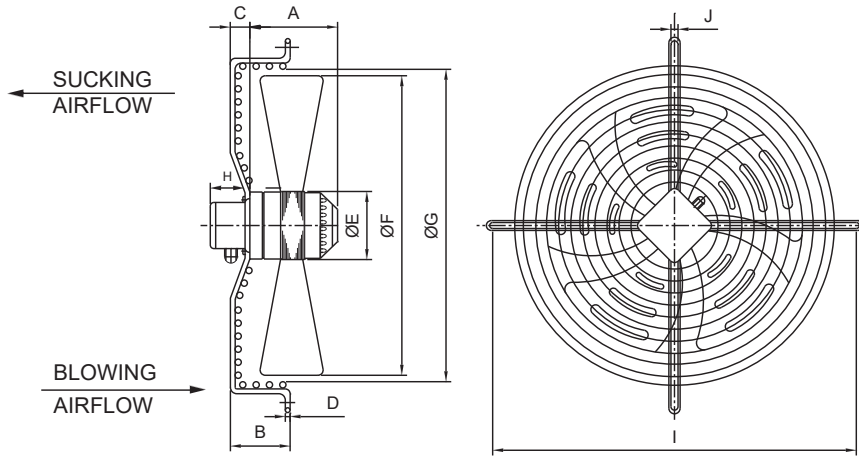

Basket Grill

Dimensions (mm)

Size	A	B	C	D	E	F	G	H	I	J
200	66	45	-	4	92	200	220	60	260	7
250	76	55	-	4	92	250	275	60	320	7
300	86	80	30	4	92	300	320	60	360	7
350	104	80	30	5	102	350	370	60	422	9.5
400	117	90	30	5	102	400	420	60	470	9.5
450	130	90	30	6	102	450	470	60	522	9.5
500	129	90	30	6	137	500	520	60	570	10.5
550	144	100	30	6	137	550	570	60	622	10.5
600	164	100	30	7.5	137	600	620	60	679	10.5
630	164	100	30	7.5	137	630	650	60	750	10.5
710	191	175	55	10	180	703	770	60	840	14.0
800	191	175	55	10	180	784	857	60	920	14.0

Flat Grill

Dimensions (mm)

Size	A	B	C	D	E (+/-5)	F	G
200	60	66	4	92	200	260	6.5
250	60	76	4	92	250	320	6.5
300	60	86	4	92	300	360	7
350	60	109	5	102	350	422	9.5
400	60	122	5	102	400	470	9.5
450	60	135	5	102	450	522	9.5
500	60	133	6	137	500	570	10.5
550	60	143	6	137	550	622	9.3